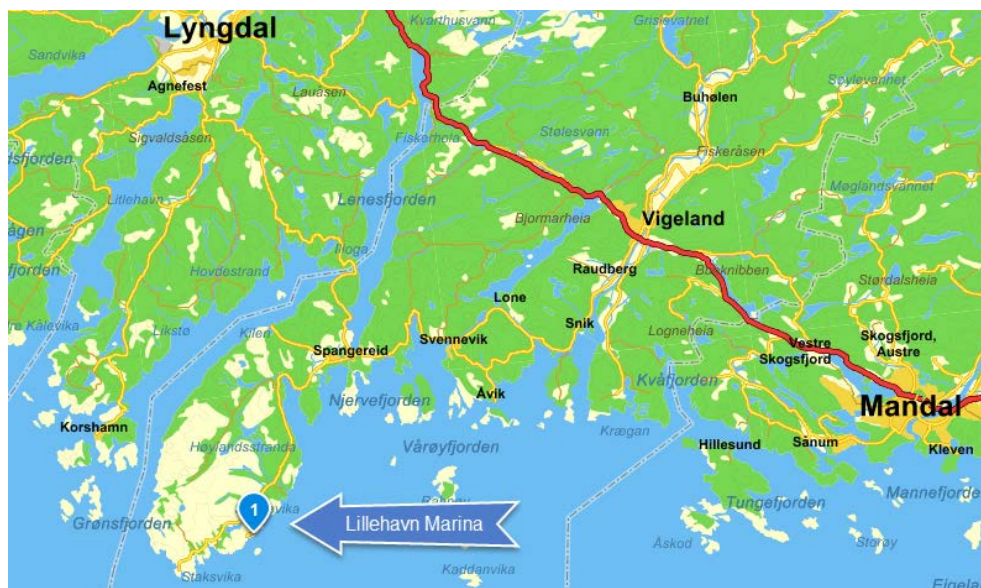

## Veibeskrivelse – Lillehavn Marina

<https://goo.gl/maps/fFsYRyX3urrLRTaC6>

Lillehavn Marina ligger ca 3 km før Lindesnes Fyr.

Fra E39 kan man enten ta av ved Lyngdal eller Vigeland og følge mot Spangereid.

Fra Spangereid, følg mot Lindesnes fyr (Fv460 - Lindesnesveien).

Etter ca 8 km kommer avkjøringen mot Lillehavn på venstre side.

Følg Lillehavnsveien ca 600 m, så kommer Holmen (en bakke) på venstre side som leder ned til Lillehavn Marina. Leiligheten har adresse Holmen 8.